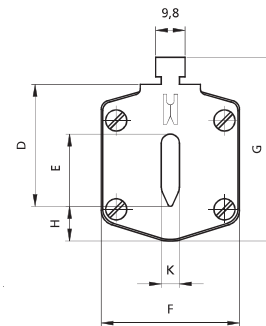

Fuse Links NV/NH gG Dimensions

Type	Dimensions												
	A	B	C	D	E	F	G	H	I	J	K		
NV00C	79	53	47	35	15	21	52	7,5				6	kombi
NV00C I	79	53	47	35	15	21	52	7,5				6	kombi
NV00	79	53	47	35	15	28	56	12				6	kombi
NV00 I	79	53	47	35	15	28	56	12				6	kombi
NV0	125	68	65	35	15	28	56	12				6	kombi

Fuse-link NV/NH gG characteristics