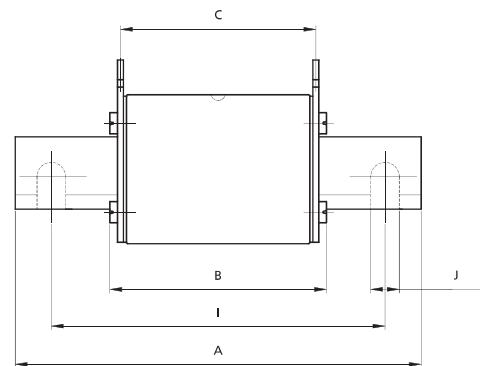

Fuse Links NV/NH gG Dimensions

Type	Dimensions												
	A	B	C	D	E	F	G	H	I	J	K		
NV00C	79	53	47	35	15	21	52	7,5				6	kombi
NV00C I	79	53	47	35	15	21	52	7,5				6	kombi
NV00	79	53	47	35	15	28	56	12				6	kombi
NV00 I	79	53	47	35	15	28	56	12				6	kombi
NV0	125	68	65	35	15	28	56	12				6	kombi

Fuse-link NV/NH gG characteristics